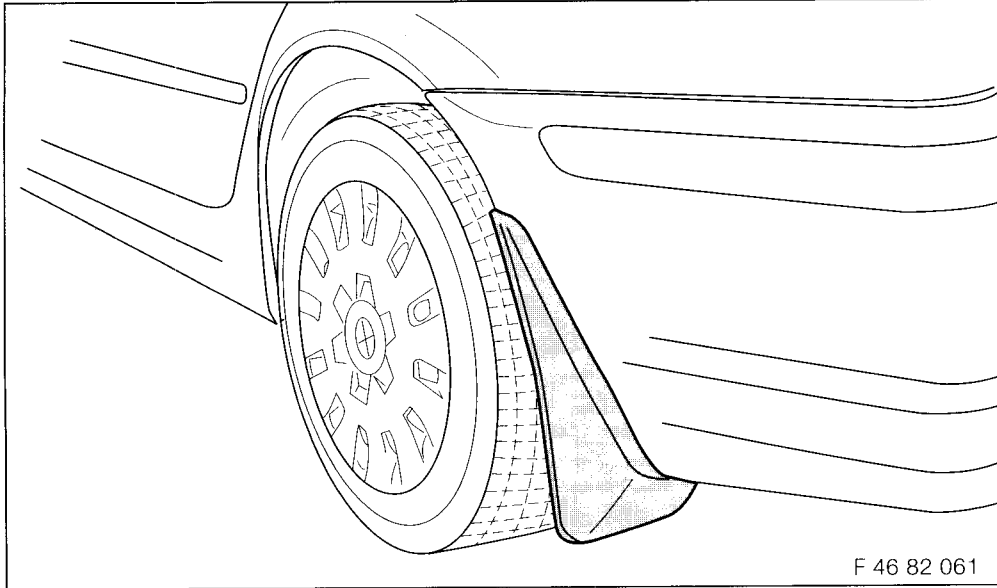

## Teile und Zubehör - Einbauanleitung

Einbauzeit ca. 0,5 Stunden, die je nach Zustand des Fahrzeuges abweichen kann.

### **BMW Parts and Accessories - Installation Instruction**

Installation time approx. 0.5 hours, which can vary according to the condition of the vehicle.