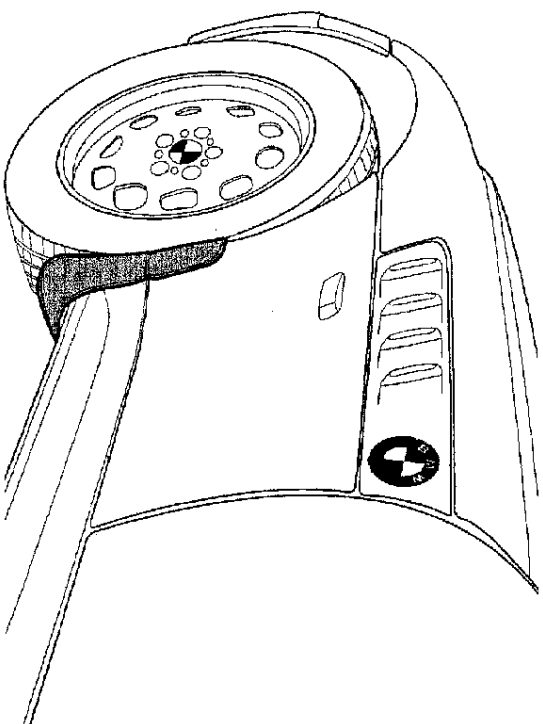

released by BMW.

To turn a BMW

**into your very own BMW your BMW dealer
will provide you with a wide range of BMW
accessories.**

**Teile und Zubehör - Einbauanleitung**

F 36 82 920 ZS

Einbauzeit ca. 0,5 Stunden, die je nach Zustand des Fahrzeuges abweichen kann.