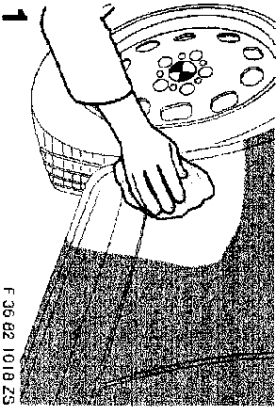

F 36 82 1018 ZS