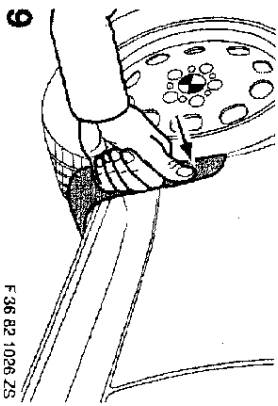

F 36 82 1026 ZS