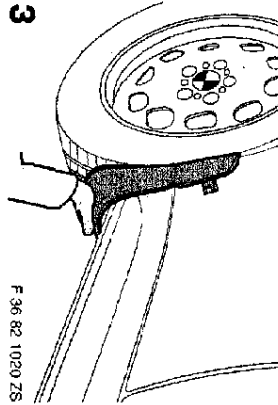

BMW piezas y accesorios - instrucciones de montaje

Tiempo de montaje aproximadamente 0,5 horas, las cuales pueden verse disminuidas dependiendo de las condiciones del automóvil.

Peças e Acessórios BMW - Instruções de Montagem

Tempo de montagem: aprox. 1/2 hora, podendo variar conforme o estado do veículo.

F 36 82 1016 ZS

F 36 82 1017 ZS

F 36 82 1018 ZS

F 36 82 1019 ZS

F 36 82 1020 ZS

F 36 82 1021 ZS

F 36 82 1022 ZS

F 36 82 1023 ZS

F 36 82 1024 ZS

F 36 82 1025 ZS

F 36 82 1026 ZS