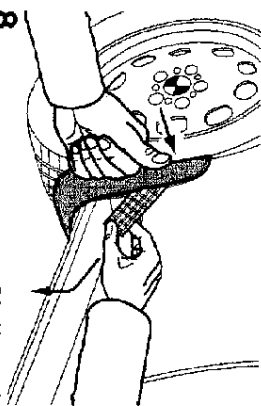

F 36 82 1025 ZS